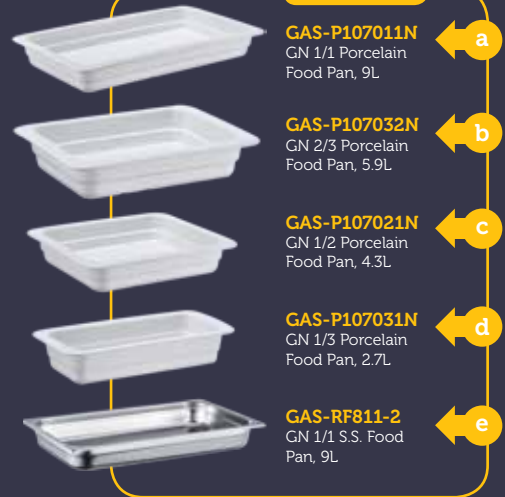

585 x 470 x H180 mm

**OPTIONAL**

**GAS-P107011N**  
GN 1/1 Porcelain Food Pan, 9L

**GAS-P107032N**  
GN 2/3 Porcelain Food Pan, 5.9L

**GAS-P107021N**  
GN 1/2 Porcelain Food Pan, 4.3L

**GAS-P107031N**  
GN 1/3 Porcelain Food Pan, 2.7L