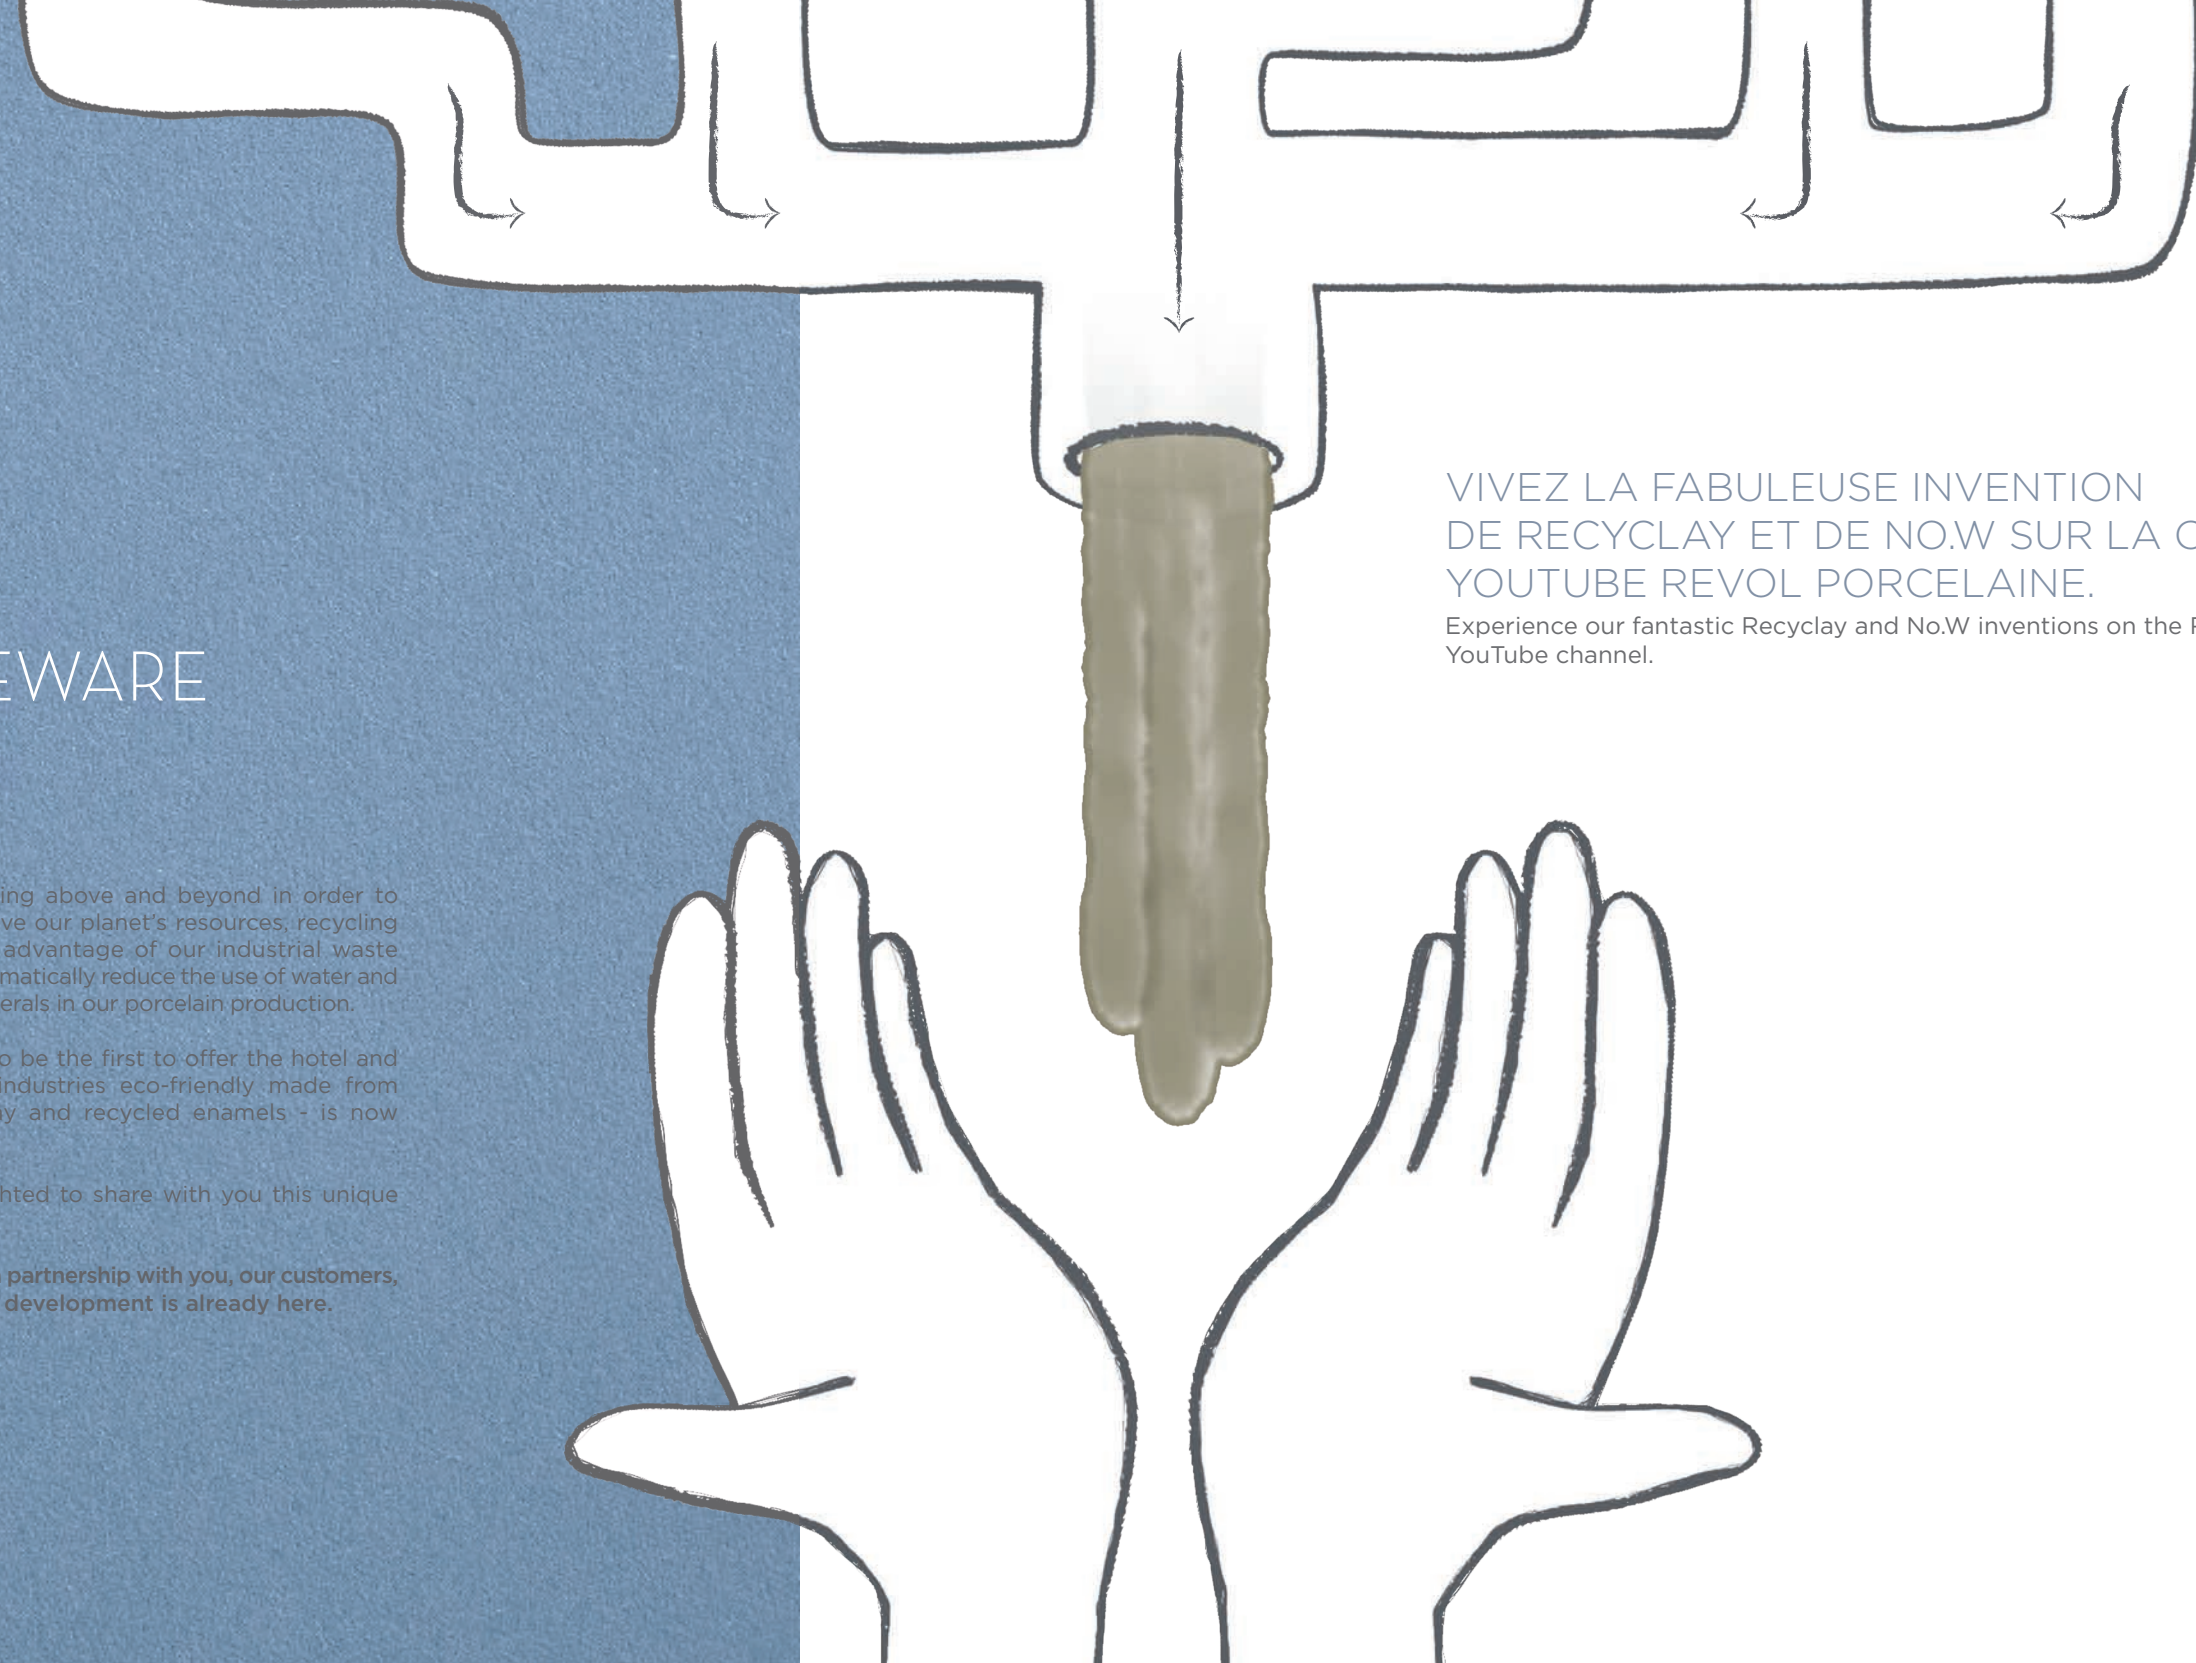

Pour REVOL et avec vous, le développement durable c'est maintenant !

Revol is going above and beyond in order to help conserve our planet's resources, recycling and taking advantage of our industrial waste water to dramatically reduce the use of water and primary minerals in our porcelain production.

Experience our fantastic Recyclay and No.W inventions on the Revol Porcelain
YouTube channel.

Recyclay est le résultat d'un procédé révolutionnaire de traitement de nos effluents de production qui permet d'épurer l'eau pour la rendre à la nature et de récupérer les matières minérales en suspension, issues de nos pâtes et émaux, pour en faire une nouvelle pâte céramique possédant les mêmes propriétés techniques que les autres céramiques Revol.