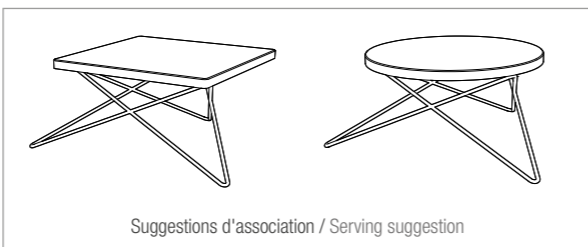

NEW 115123* (set) 1
49,5 x 19,5 x 12 cm
19 1/2 x 7 3/4 x 4 3/4"
249,00 € HT

111729 4
15 x 15 x 10 cm
6 x 6 x 4"
34,59 € HT

111804 2
20 x 20 x 19,5 cm
7 3/4 x 7 3/4 x 7 3/4"
59,89 € HT

114195 6
26 x 26 x 11 cm
10 1/4 x 10 1/4 x 4 1/4"
24,56 € HT

NEW 119367* 1
39,5 x 19,5 x 5 cm
15 1/2 x 7 3/4 x 2"
87,59 € HT

NEW 119374* 1
44,5 x 19,5 x 8,5 cm
17 1/4 x 7 3/4 x 3 1/2"
93,73 € HT

NEW 119381* 1
49,5 x 19,5 x 12 cm
19 1/2 x 7 3/4 x 4 3/4"
101,94 € HT

117011* (set) 1
49,5 x 19,5 x 12 cm
19 1/2 x 7 3/4 x 4 3/4"
249,00 € HT

116175 4
15 x 15 x 10 cm
6 x 6 x 4"
34,59 € HT

116199 2
20 x 20 x 19,5 cm
7 3/4 x 7 3/4 x 7 3/4"
59,89 € HT

114201 6
26 x 26 x 21 cm
10 1/4 x 10 1/4 x 8 1/4"
28,40 € HT

NEW 119398* 1
39,5 x 19,5 x 5 cm
15 1/2 x 7 3/4 x 2"
87,59 € HT

NEW 119404* 1
44,5 x 19,5 x 8,5 cm
17 1/4 x 7 3/4 x 3 1/2"
93,73 € HT

NEW 119411* 1
49,5 x 19,5 x 12 cm
19 1/2 x 7 3/4 x 4 3/4"
101,94 € HT

NEW 115130* (set) 1
49,5 x 19,5 x 12 cm
19 1/2 x 7 3/4 x 4 3/4"
249,00 € HT

111705 4
15 x 15 x 10 cm
6 x 6 x 4"
34,59 € HT

111781 2
20 x 20 x 19,5 cm
7 3/4 x 7 3/4 x 7 3/4"
59,89 € HT

114447 8
4 x 4 x 2 cm
1 1/2 x 1 1/2 x 3/4"
8,78 € HT

111668 8
4 x 4 x 4 cm
1 1/2 x 1 1/2 x 1 1/2"
9,25 € HT

Suggestions d'association / Serving suggestion

NEW 119640 1
Ø 23 cm - H. 11 cm
Ø 9" - H. 4 1/4"
83,87 € HT

NEW 119824 1
Ø 30 cm - H. 16 cm
Ø 11 3/4" - H. 6 1/4"
95,04 € HT

NEW 120004 1
Ø 33 cm - H. 21 cm
Ø 13" - H. 8 1/4"
122,82 € HT

NEW 119657 1
Ø 23 cm - H. 11 cm
Ø 9" - H. 4 1/4"
83,87 € HT

NEW 119831 1
Ø 30 cm - H. 16 cm
Ø 11 3/4" - H. 6 1/4"
95,04 € HT

NEW 120011 1
Ø 33 cm - H. 21 cm
Ø 13" - H. 8 1/4"
122,82 € HT

NEW 119626 1
Ø 23 cm - H. 11 cm
Ø 9" - H. 4 1/4"
83,87 € HT

NEW 119800 1
Ø 30 cm - H. 16 cm
Ø 11 3/4" - H. 6 1/4"
95,04 € HT

NEW 119985 1
Ø 33 cm - H. 21 cm
Ø 13" - H. 8 1/4"
122,82 € HT

115444 1
Ø 21 cm - H. 17 cm
Ø 8 1/4" - H. 6 3/4"
32,36 € HT

NEW 119480 1
Ø 28 cm - H. 22,5 cm
Ø 11" - H. 8 3/4"
49,97 € HT

115468 1
Ø 31 cm - H. 23 cm
Ø 12 1/4" - H. 9"
65,55 € HT

ROND AVEC CLOCHE
ROUND WITH DOME
Lagon / Lagoon

116588 1
Ø 23 cm - H. 18 cm
Ø 9" - H. 7"
71,60 € HT

NEW 120103 1
Ø 30 cm - H. 23,5 cm
Ø 11 3/4" - H. 9"
95,06 € HT

116687 1
Ø 33 cm - H. 24 cm
Ø 13" - H. 9 1/2"
118,14 € HT

ROND AVEC CLOCHE
ROUND WITH DOME
Rose / Pink

116601 1
Ø 23 cm - H. 18 cm
Ø 9" - H. 7"
71,60 € HT

NEW 120110 1
Ø 30 cm - H. 23,5 cm
Ø 11 3/4" - H. 9"
95,06 € HT

116700 1
Ø 33 cm - H. 24 cm
Ø 13" - H. 9 1/2"
118,14 € HT

ROND AVEC CLOCHE
ROUND WITH DOME
Citron / Lemon

116571 1
Ø 23 cm - H. 18 cm
Ø 9" - H. 7"
71,60 € HT

NEW 120073 1
Ø 30 cm - H. 23,5 cm
Ø 11 3/4" - H. 9"
95,06 € HT

116670 1
Ø 33 cm - H. 24 cm
Ø 13" - H. 9 1/2"
118,14 € HT

< Piédestal + cloche
Cake stand + dome