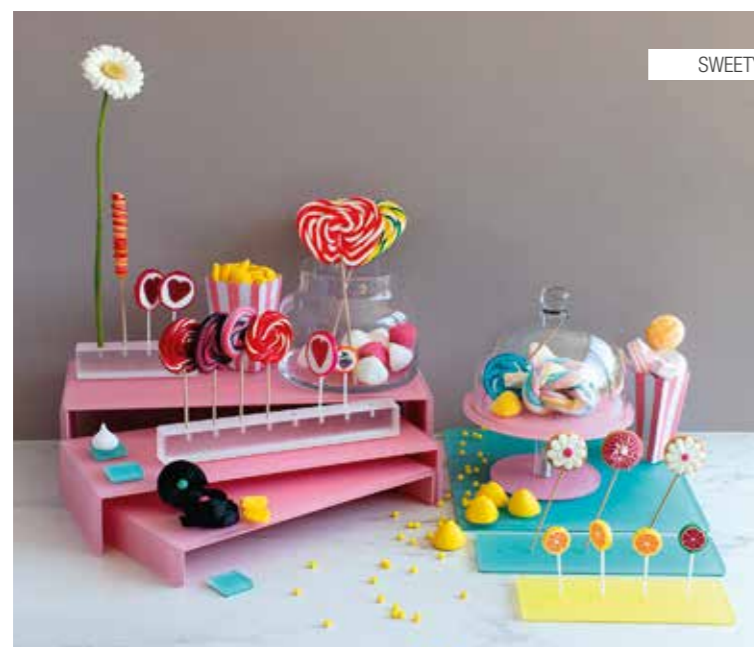

SWEETY

LUXURY

SUR-MESURE - BESPOKE

2020
LUXURY
COLLECTION

Pensée pour les événements les plus hauts de gamme, notre gamme Luxury souligne d'élégance des buffets et banquets d'exception. Si la sobriété distinguée mais néanmoins chaleureuse des teintes anthracite et bleu nuit sublime adroitement les ingrédients des plus raffinés, de subtils éclats d'or incrustés directement dans la matière viennent enrichir certains éléments de la gamme afin d'éclairer la préciosité des instants gustatifs d'une délicate touche de faste.