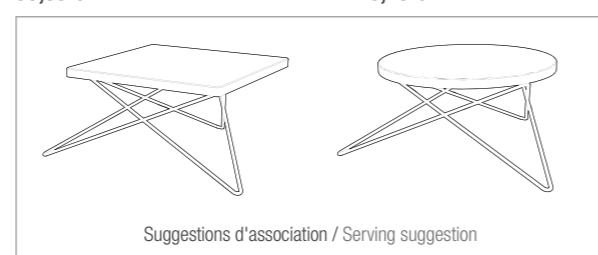

111774  2
20 x 20 x 19,5 cm
7 3/4 x 7 3/4 x 7 3/4"
59,89 € HT

BRICKS PORTE-MENU
KUBE MENU HOLDER
Blanc / White

114447  8
4 x 4 x 2 cm
1 1/2 x 1 1/2 x 3/4"
8,78 € HT

111668  8
4 x 4 x 4 cm
1 1/2 x 1 1/2 x 1 1/2"
9,25 € HT