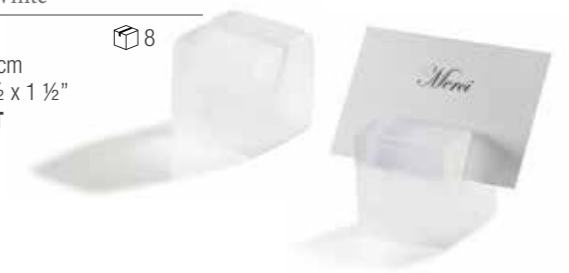

116403
Ø 0,3 cm - H. 15 cm
Ø ¼" - H. 6"
3,40 € HT

BRICKS PORTE-MENU PM
BRICKS MENU HOLDER
Blanc / White

114447
4 x 4 x 2 cm
1 ½ x 1 ½ x ¾"
8,78 € HT

BRICKS PORTE-MENU GM
BRICKS MENU HOLDER
Blanc / White

111668
4 x 4 x 4 cm
1 ½ x 1 ½ x 1 ½"
9,25 € HT