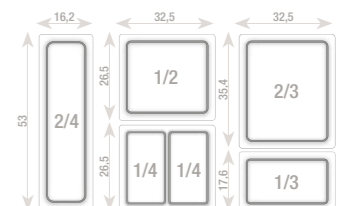

GN 1/2
Citron / Lemon

113532  4
32,5 x 26,5 x 1 cm
12 ¾ x 10 ½ x ½"
56,73 € HT

GN 2/3
Citron / Lemon

110814  4
35,4 x 32,5 x 1 cm
14 x 12 ¾ x ½"
51,52 € HT

GN 2/4
Citron / Lemon

113211*  4
53 x 16,2 x 1 cm
20 ¾ x 6 ¼ x ½"
64,81 € HT