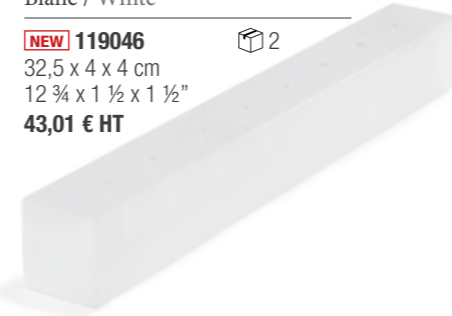

115420
11,4 x 0,93 cm
4 ½ x ¼"
18,89 € HT

120219
Ø 0,4 cm - H. 15 cm
Ø ¼" - H. 6"
16,24 € HT

BARRETTE BRICKS POUR 8 SUCETTES
BRICKS BAR FOR 8 HOLES
Blanc / White

NEW 119046
32,5 x 4 x 4 cm
12 ¾ x 1 ½ x 1 ½"
43,01 € HT

BÂTONNET SUCETTES
STICK
Plastique / Plastic

116403
Ø 0,3 cm - H. 15 cm
Ø ¼" - H. 6"
3,40 € HT

114447
4 x 4 x 2 cm
1 ½ x 1 ½ x ¾"
8,78 € HT