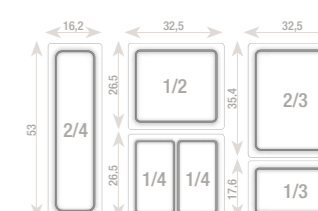

113174* 4
53 x 16,2 x 1 cm
20 ¾ x 6 ¼ x ½"
64,81 € HT