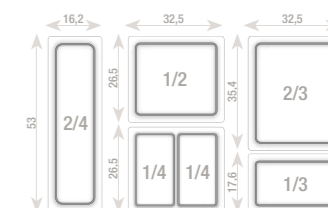

GN 1/4
Constellation / Constellation

NEW 118575  4
26,5 x 16,2 x 1 cm
10 ½ x 6 ¼ x ½"
37,09€ HT

GN 1/3
Constellation / Constellation

NEW 118551  4
32,5 x 17,6 x 1 cm
12 ¾ x 7 x ½"
44,72€ HT

GN 1/2
Constellation / Constellation

NEW 118537  4
32,5 x 26,5 x 1 cm
12 ¾ x 10 ½ x ½"
64,57€ HT

GN 2/3
Constellation / Constellation

NEW 118599  4
35,4 x 32,5 x 1 cm
14 x 12 ¾ x ½"
59,55€ HT

GN 2/4
Constellation / Constellation

NEW 118612*  4
53 x 16,2 x 1 cm
20 ¾ x 6 ¼ x ½"
70,39€ HT

CONSTELLATION
Décor inaltérable
imprimé dans la masse.
Permanent
deep-printed decoration.

BUFFET ENCASTRABLE
STACKABLE BUFFET
Anthracite / Anthracite

NEW 118827*  1
39,5 x 19,5 x 5 cm
15 1/2 x 7 3/4 x 2"
87,59 € HT

NEW 118834*  1
44,5 x 19,5 x 8,5 cm
17 1/4 x 7 3/4 x 3 1/2"
93,73 € HT

NEW 118841*  1
49,5 x 19,5 x 12 cm
19 1/2 x 7 3/4 x 4 3/4"
101,94 € HT

116779* (set)  1
49,5 x 19,5 x 12 cm
19 1/2 x 7 3/4 x 4 3/4"
249,00 € HT