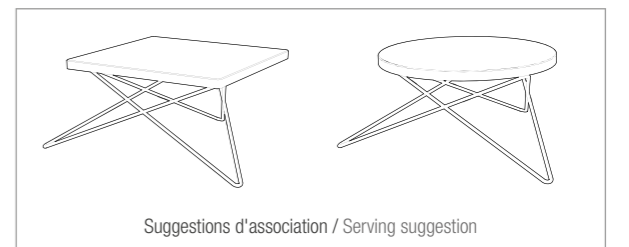

Suggestions d'association / Serving suggestion

* Ne passe pas au lave-vaisselle / No dishwashing