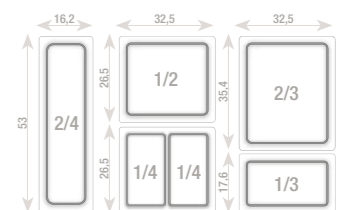

GN 1/2
Blanc / White

113495 
32,5 x 26,5 x 1 cm
12 ¾ x 10 ½ x ½"
56,73 € HT

GN 2/3
Blanc / White

110807 
35,4 x 32,5 x 1 cm
14 x 12 ¾ x ½"
51,52 € HT

GN 2/4
Blanc / White

113174* 
53 x 16,2 x 1 cm
20 ¾ x 6 ¼ x ½"
64,81 € HT

BUFFET ENCASTRABLE
STACKABLE BUFFET
Anthracite / Anthracite

NEW 118827*  1
39,5 x 19,5 x 5 cm
15 1/2 x 7 3/4 x 2"
87,59 € HT

NEW 118834*  1
44,5 x 19,5 x 8,5 cm
17 1/4 x 7 3/4 x 3 1/2"
93,73 € HT

NEW 118841*  1
49,5 x 19,5 x 12 cm
19 1/2 x 7 3/4 x 4 3/4"
101,94 € HT