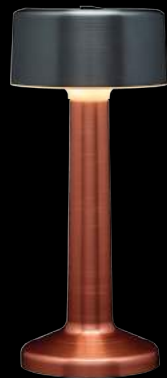

2-TONE COLLECTION

LAVA - YELLOW GOLD

MOM-027

MOM-028

MOM-029

MOM-042

MOM-043

MOM-044

BRONZE - ROSÉ GOLD

MOM-030

MOM-031

MOM-032

MOM-036

MOM-037

MOM-038

ROSÉ GOLD - LAVA

MOM-033

MOM-034

MOM-035

MOM-045

MOM-046

MOM-047

LAVA - BRONZE

MOM-039

MOM-040

MOM-041

MOM-048

MOM-049

MOM-050