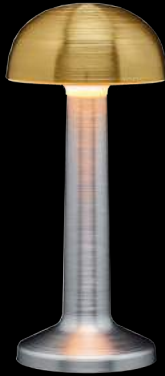

## AVAILABLE COLORS:

Yellow Gold  
Rosé Gold  
Bronze  
Lava  
Aluminum  
Copper  
Cadet Grey  
Black  
White  
Nautique Green

- |    |  |     |   |
|----|--|-----|---|
| 24 | Pre-programmed colors / voorgeprogrammeerde kleuren / Couleurs préprogrammées                              | 18h | High white color / Hoge intensiteit in wit kleur / Haute intensité en couleur blanc |
| 2  | Colors mix mode + fix a color / Kleuren mix mode + kleur vastzetten / Mode couleurs mix + fixer la couleur | 76h | Low white color / Lage intensiteit in wit kleur / Basse intensité en couleur blanc  |
| 2  | Candle modes / Kaarseffecten / Effets bougie   | 26h | Color mix / Kleur mix / Couleur mix   |
| 4  | Brightness modes / Intensiteit (helderheid) modes / Modes intensités (luminosités)                         | 34h | Color fix / Kleur fix / Couleur fix   |
|    |  | 34h | Candle effect / Kaarseffect / Effet bougie  |
|    |  | 8h  | Charging time / Oplaadtijd / Temps de charge  |

MOM-107

MOM-108

MOM-109

MOM-149

MOM-150

MOM-151

**WHITE - YELLOW GOLD**

MOM-110