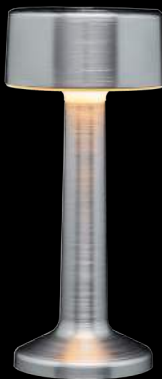

ALUMINUM

MOM-071

MOM-072

MOM-073

MOM-074

MOM-075

MOM-076

COPPER

MOM-077

MOM-078

MOM-079

MOM-080

MOM-081

MOM-082

CADET GREY

MOM-083

MOM-084

MOM-085

MOM-086

MOM-087

MOM-088

WHITE

MOM-089

MOM-090

MOM-091

MOM-092

MOM-093

MOM-094